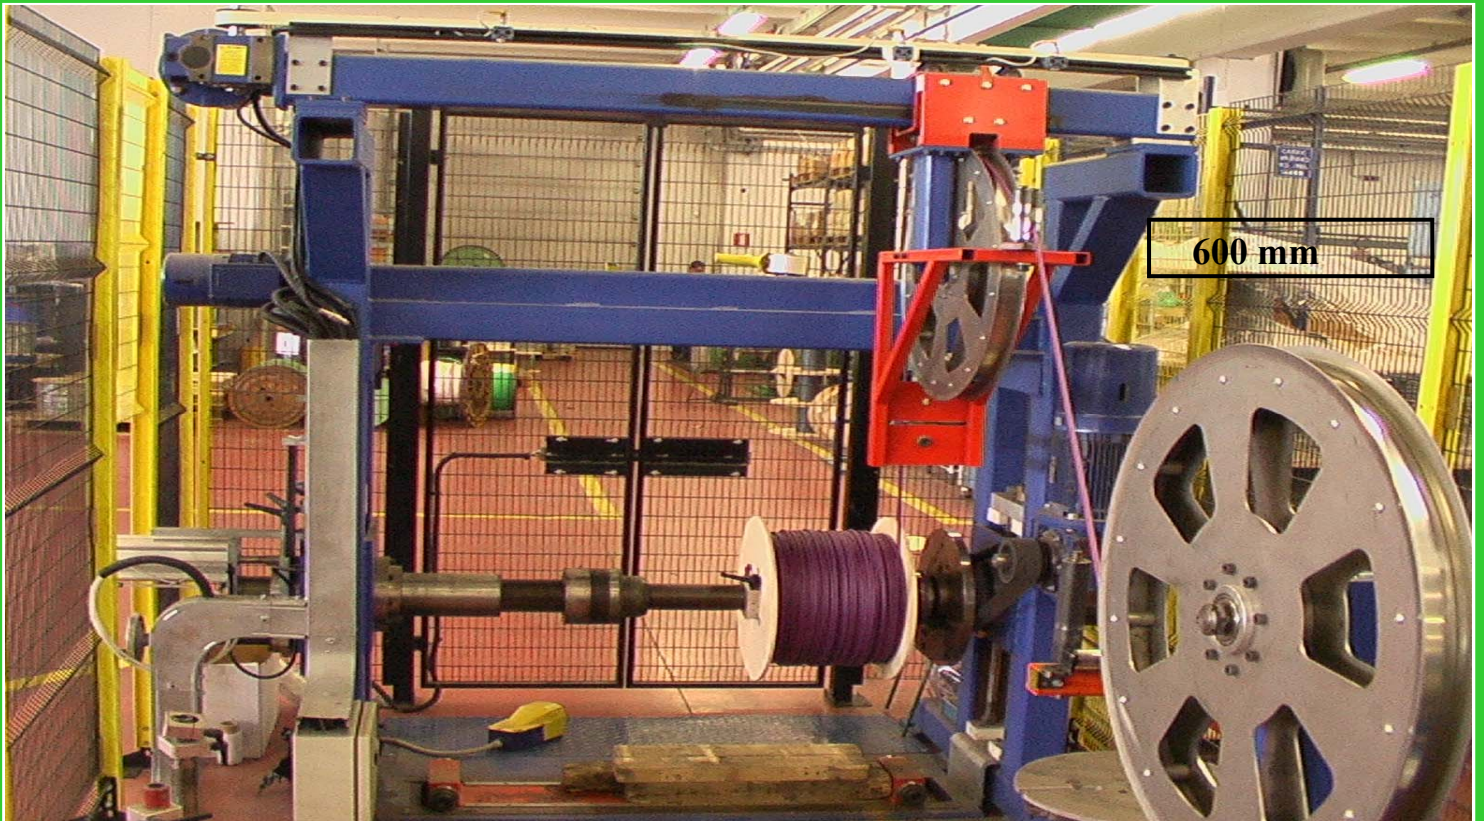

rif. 3.0000.4 -4

POULIES ASSEMBLÉES ET PERSONNALISÉES En acier inoxydable

BRIDES EN ACIER INOXYDABLE

300 mm - poids gr. 1765

BRIDES EN POLYSTYRÈNE ANTICHOC

300 mm - poids gr. 980